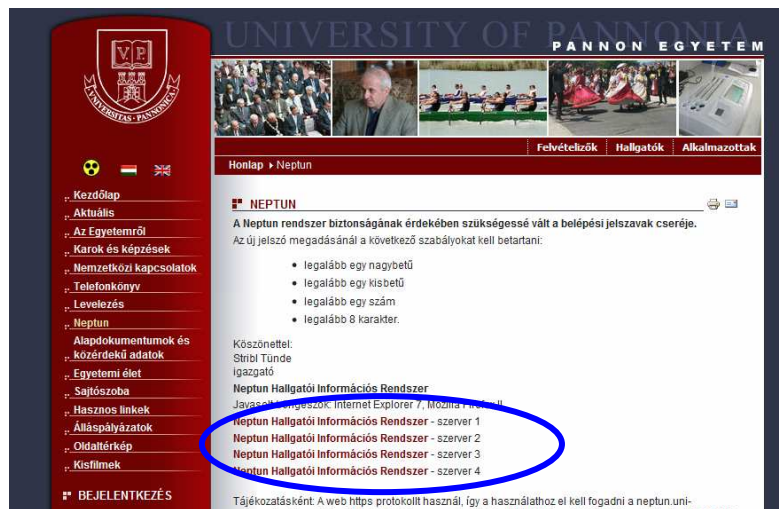

Belépés a NEPTUN egységes tanulmányi rendszerbe

Ön a Pannon Egyetem weboldalán az alábbi úton léphet be a NEPTUN egységes tanulmányi rendszerbe:

1. lépés: Az Egyetem kezdő lapján a NEPTUN menüpontra pattint.

2. lépés: A NEPTUN menüpont alatt a „Neptun Hallgatói Információs Rendszer – szerver X” linkre kattint.

FIGYELMEZTETÉS!

Ekkor kaphat egy biztonsági figyelmeztetést, amit az Ön által használt böngésző és a Neptun rendszer közötti tanúsítványok közötti hiba eredményez. Kérem, hogy ezt hagyja figyelmen kívül, ill. a felkínált lehetőségek közül válassza a továbblépést.